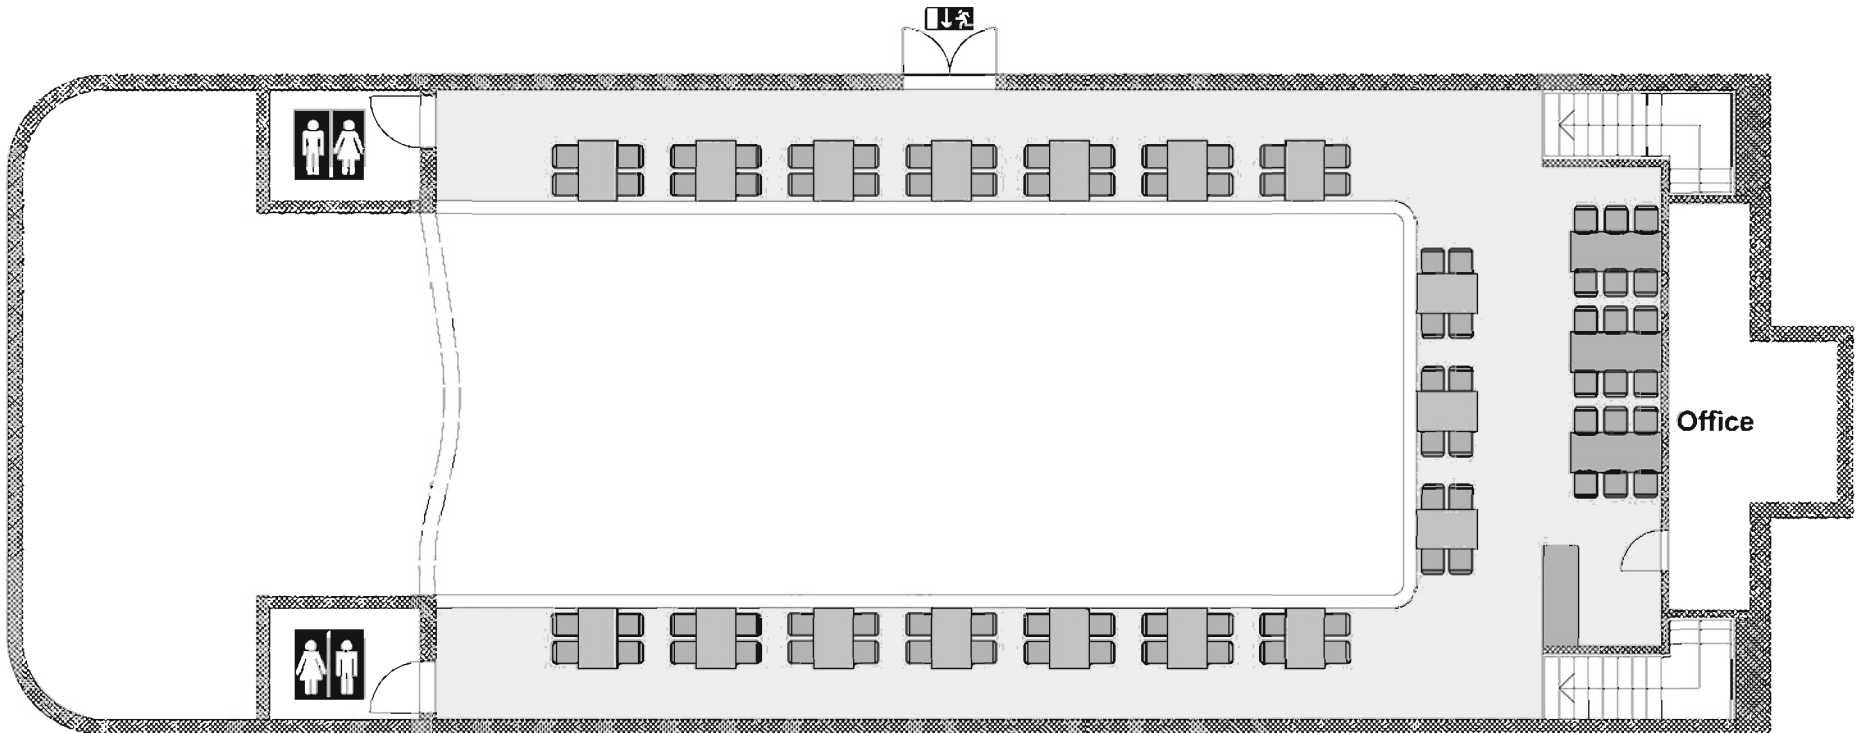

Hirschensaal / Salle Hirschen

Saal / Salle

Masstab / Échelle: 1:150

0 5 10 cm

 CEE-Steckdose / Prises

 Notausgang / Sortie de secours

 Toiletten / Toilettes

 Feuerlöschposten / Poste d'incendie

Hirschensaal / Salle Hirschen

Saal / Salle

Masstab / Échelle: 1:150

Total max. 200

Plätze
places

 CEE-Steckdose / Prises

 Notausgang / Sortie de secours

 Toiletten / Toilettas

Galerie 1. OG / 1er étage

Masstab / Échelle: 1:150

Total max. 68

Plätze
places

 CEE-Steckdose / Prises

 Notausgang / Sortie de secours

 Toiletten / Toiletttes

 Feuerlöschposten / Poste d'incendie