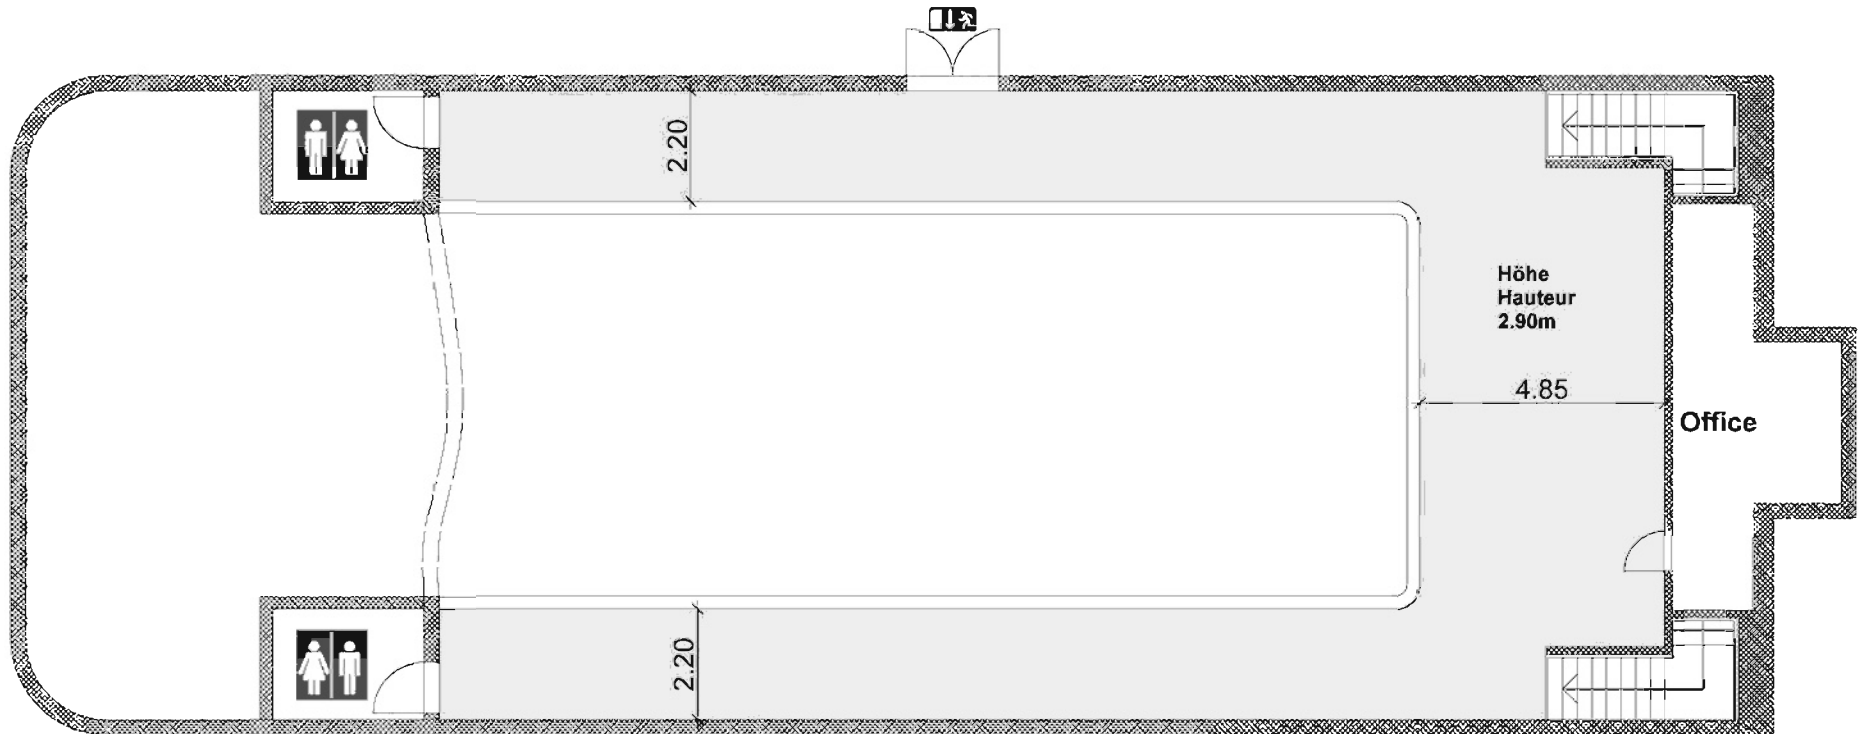

Hirschensaal / Salle Hirschen

Galerie 1. OG / 1er étage

Masstab / Échelle: 1:150

CEE-Steckdose / Prises

Notausgang / Sortie de secours

Toiletten / Toiletttes

Feuerlöschposten / Poste d'incendie

CTS SA
Zentralstrasse 60, Rue Centrale
Postfach / Case postale 349
CH-2501 Biel-Bienne

T 032 329 19 01 F 032 329 19 20
www.ctsbiel-bienne.ch