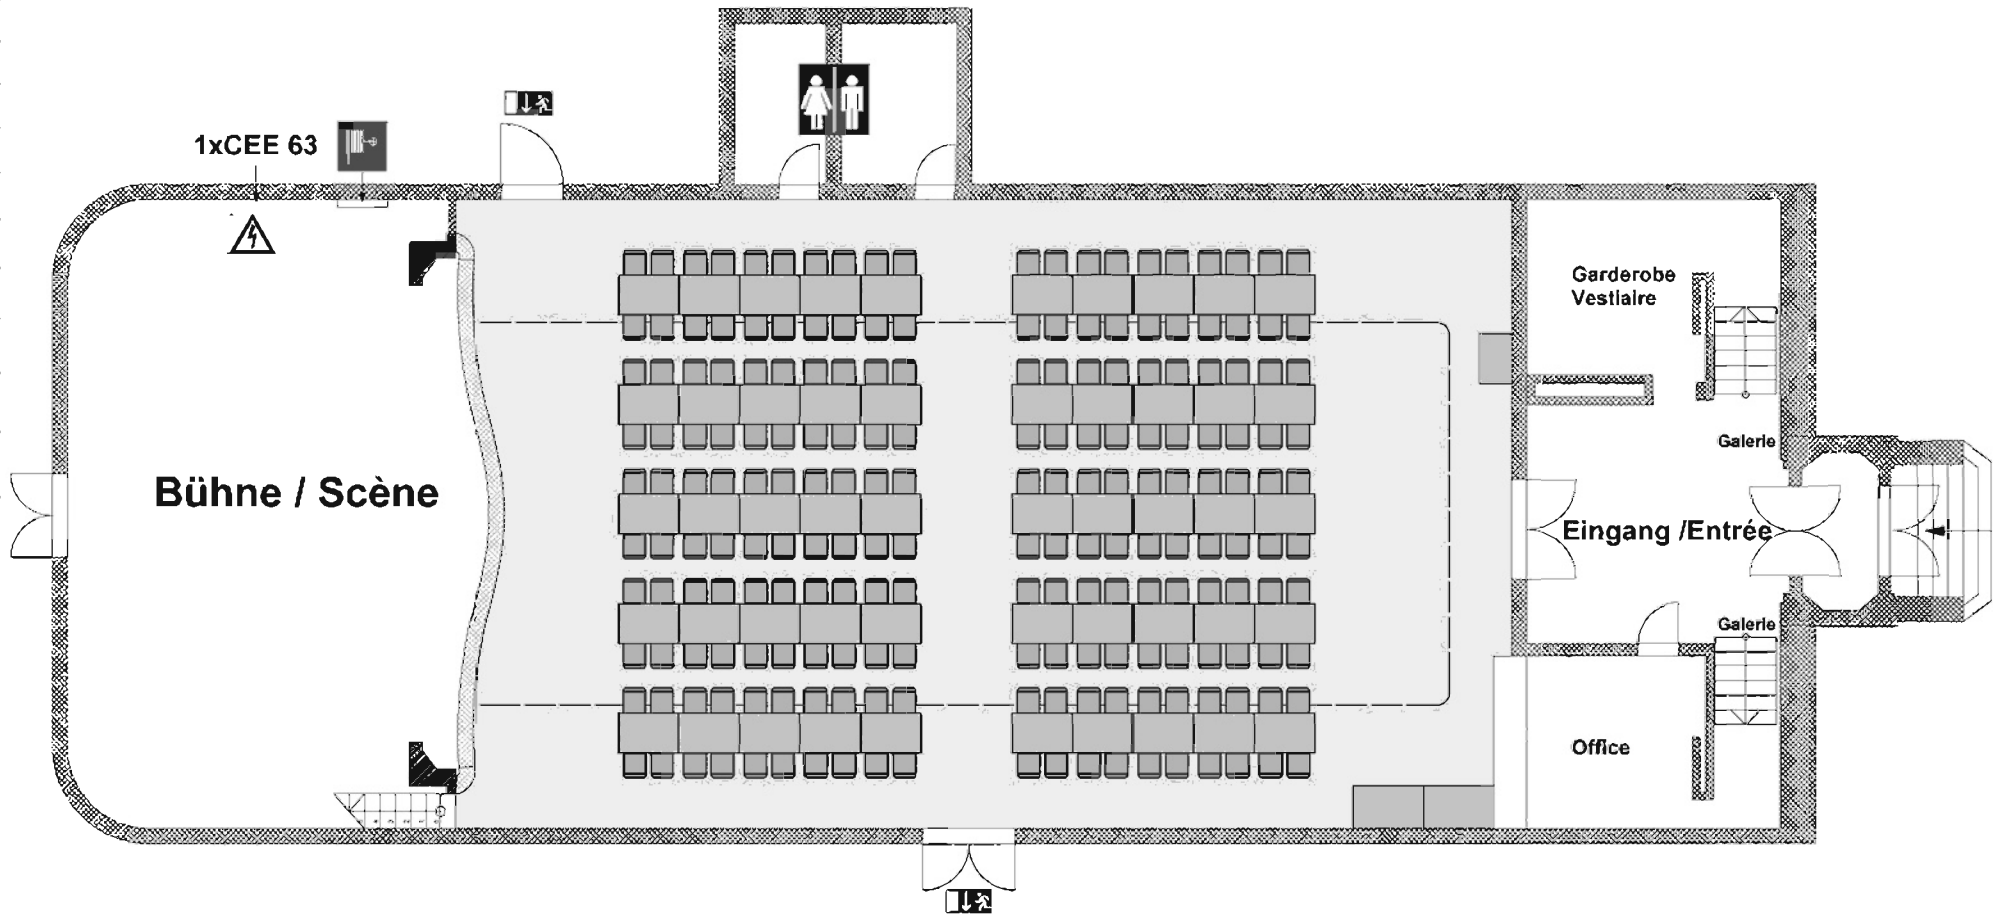

Hirschensaal / Salle Hirschen

Saal / Salle

Masstab / Échelle: 1:150

0 5 10 cm

 CEE-Steckdose / Prises

 Notausgang / Sortie de secours

 Toiletten / Toilettes

 Feuerlöschposten / Poste d'incendie

Hirschensaal / Salle Hirschen

Saal / Salle

Masstab / Échelle: 1:150

Total max. 200

Plätze
places

 CEE-Steckdose / Prises

 Notausgang / Sortie de secours

 Toiletten / Toilettas