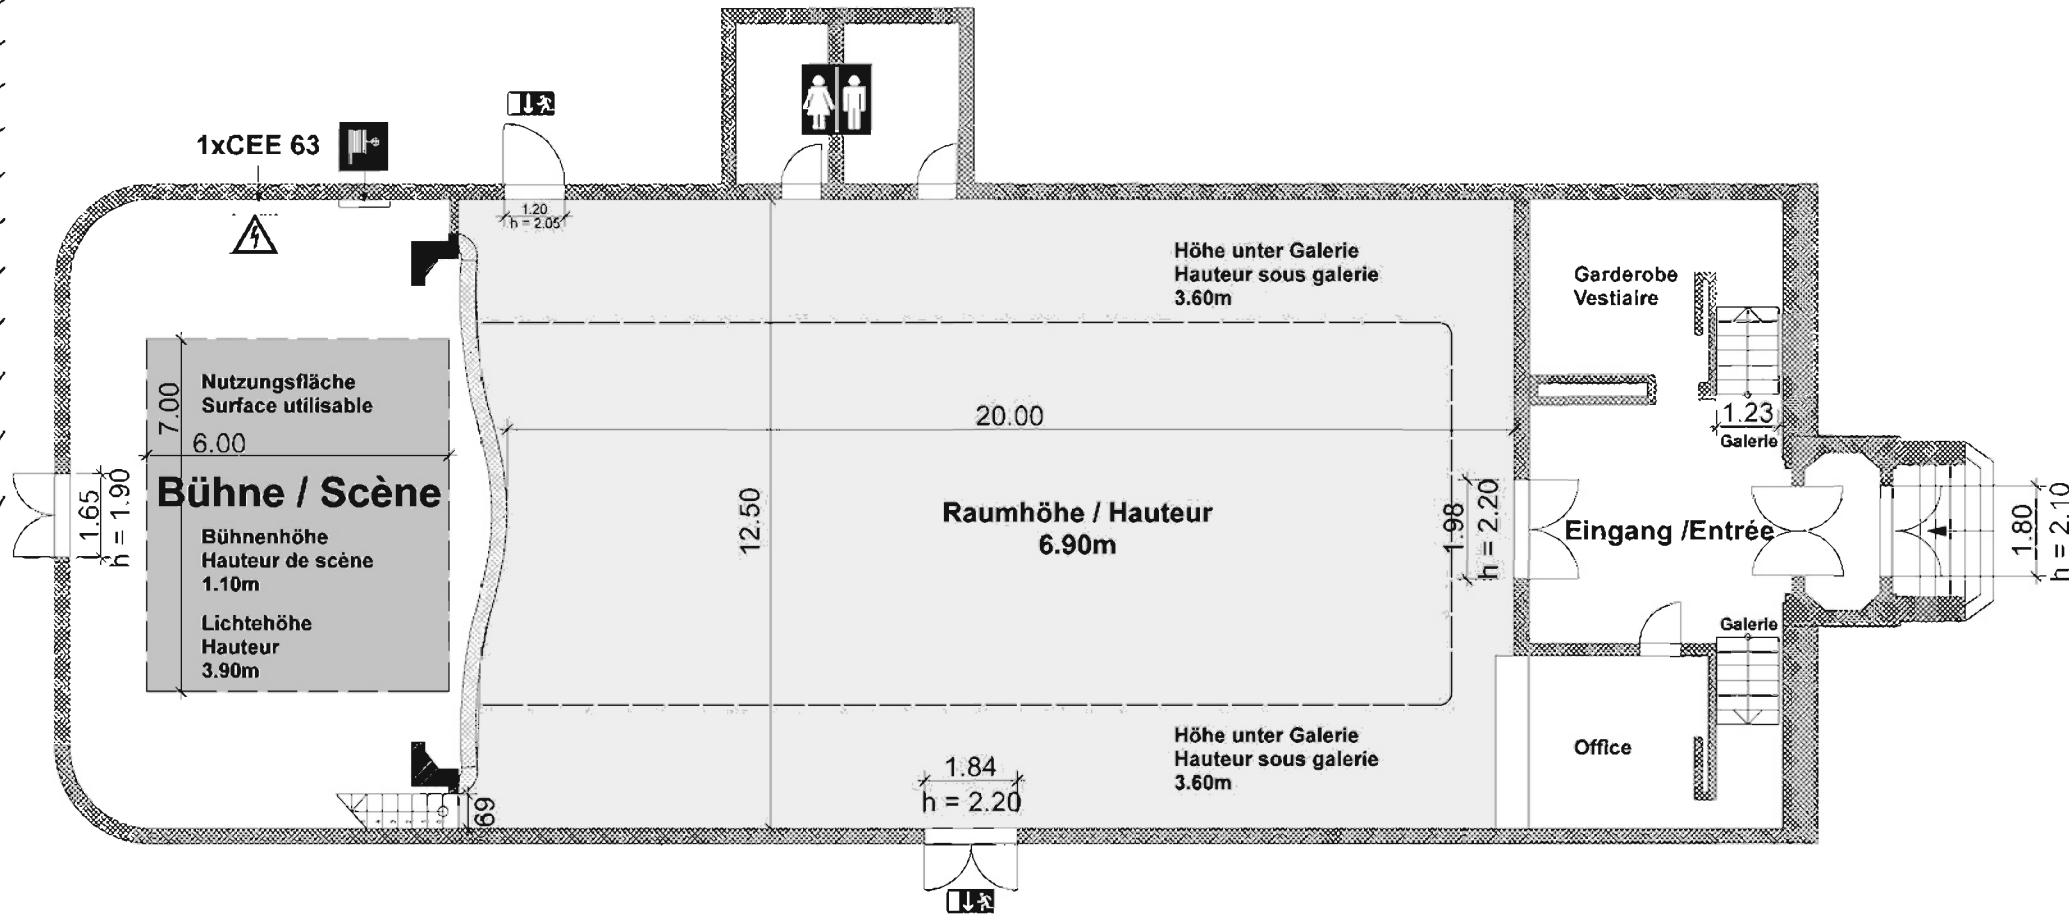

Hirschensaal / Salle Hirschen

Saal / Salle

Masstab / Échelle: 1:150

0 5 10 cm

 CEE-Steckdose / Prises

 Notausgang / Sortie de secours

 Toiletten / Toilettes

 Feuerlöschposten / Poste d'incendie

Hirschensaal / Salle Hirschen

Saal / Salle

Masstab / Échelle: 1:150

Total max. 200

Plätze
places

 CEE-Steckdose / Prises

 Notausgang / Sortie de secours

 Toiletten / Toilettas